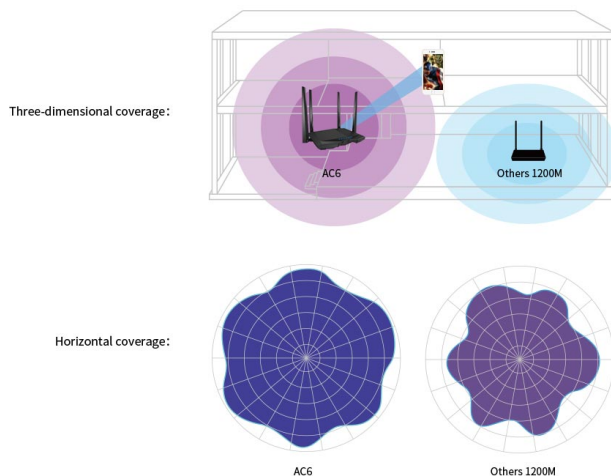

4 Antenas de 5dBi para poderosa cobertura de sinal

O AC6 vem com a próxima geração de Wi-Fi padrão-802.11ac, velocidades sem fio 3x mais rápidas do que a tecnologia 11n. Alcançando 300 Mbps em 2,4 GHz 867 Mbps nos 5 GHz, o AC6 tem uma velocidade total de até 1200 Mbps e mantém a estabilidade completa. AC6 é a escolha superior para streaming HD contínuo, jogos online e outras tarefas intensivas em banda larga.

- Outros Roteadores
- Outros Roteadores AC1200
- AC6

Beamforming+ Aumenta o Alcance e a Estabilidade

A tecnologia Beamforming + trava nos seus dispositivos receptores WiFi, em vez de simples Wi-Fi em todas as direções. Também reduz a interferência de outros dispositivos para conexões Wi-Fi mais fortes para que você possa desfrutar de atividades de alta largura de banda facilmente.