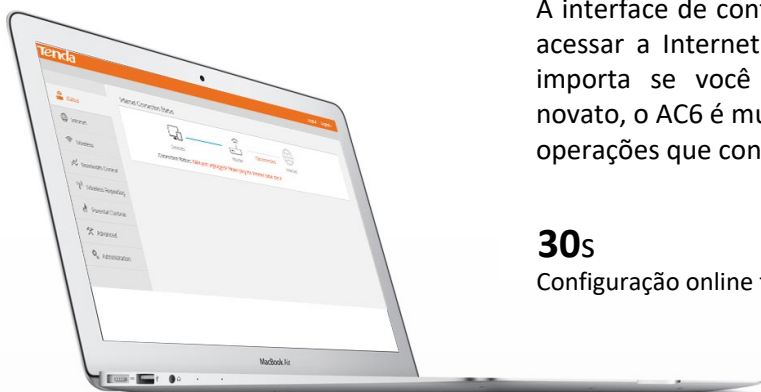

Programação Wi-Fi inteligente para sua E-Life saudável

Esqueceu de desligar quando for dormir? Sente-se incomodado em ligar/desligar a todo momento? O agendamento WIFI inteligente evita esse aborrecimento. Defina o horário ideal, o AC6 irá ligar/desligar automaticamente para criar baixo consumo de energia & E-vida saudável para bebê, mãe e suas famílias inteiras.

Fácil Configuração

A interface de configuração super simples ajuda você a acessar a Internet sem esforço em 30 segundos. Não importa se você é um especialista tecnológico ou novato, o AC6 é muito fácil e intuitivo de configurar sem operações que consomem tempo.

30s

Configuração online fácil

EASY

Interface de Instalação fácil

VPN

IPTV

WPS

DDNS

UPnP

Bandwidth
Control

Firewall

DMZ

Tenda
Cloud

Virtual
Server

Smart
LED

Parental
Controls